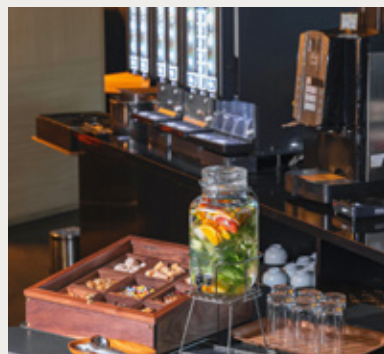

ご予約・お問い合わせ

T 076-224-9802 カスケイド ダイニング

ANAクラウンプラザホテル金沢
〒920-8518 石川県金沢市昭和町 16-3