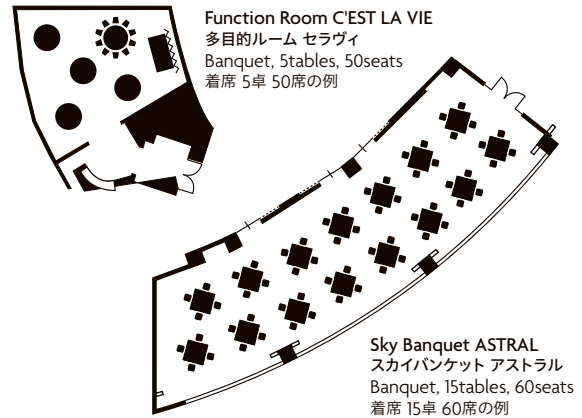

Grand Banquet Hall “OOTORI”

A spacious 1,000 sqm ballroom with a 6m-high ceiling. Accommodates up to 600 guests seated or 1,000 standing. Ideal for international conferences and gala events. Divisible into two or three sections to suit your needs. A dedicated lift (3m high × 2.5m wide × 6m deep) allows easy transport of large exhibits, including automobiles.

1/3室 1/3 room Theater, 324seats
シアター 324席の例

2/3室 2/3 room Banquet, 36tables, 360seats
着席 36卓 360席の例

Medium Banquet Hall (3FL.) 中宴会場(3FL.)

ZUIUN 瑞雲の間

The whole room 全室
Classroom, 195 seats スクール 195席の例

1/2 room 1/2室 Standing buffet for 100people
立食 100名の例

1/2 room 1/2室 Banquet, 7tables, 70seats
着席 7卓 70席の例

Small Banquet Rooms (4FL.)

小宴会場(4FL.)

TOKI 朱鷺
Standing buffet
for 30people
立食 30名の例

KUJAKU 孔雀
Banquet, 2tables, 32seats
着席 2卓 32席の例

HIBARI 雲雀
Banquet, 3tables, 30seats
着席 3卓 30席の例

SHIRASAGI 白鷺
Classroom, 27seats スクール 27席の例

CHIDORI 千鳥
Waiting room, Sofas, 11seats 控室 ソファ席 11席の例

Function Room (2FL.), Sky Banquet (19FL.)

多目的ルーム(2FL.)、スカイバンケット(19FL.)

Function Room C'EST LA VIE
多目的ルーム セラヴィ
Banquet, 5tables, 50seats
着席 5卓 50席の例