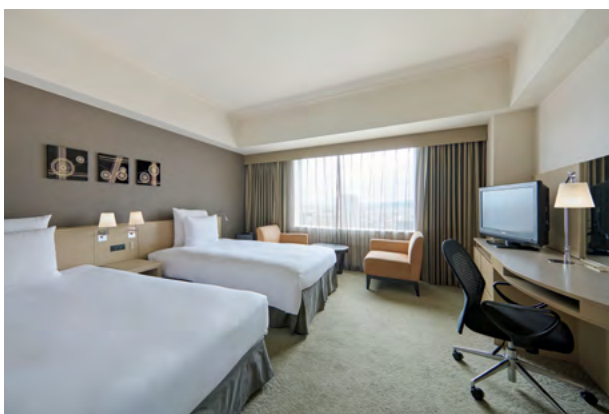

Banquet & Meeting Rooms

We offer nine banquet venues of various sizes, providing the ideal setting for a wide range of events. In addition, the adjacent Ishikawa Ongakudo, featuring a 1,560-seat concert hall, makes our hotel perfectly suited for large-scale MICE events and international conferences.

バンケット & ミーティングルーム

宴会場は大中小9会場あり、様々なイベントに最適な会場をご用意させていただきます。

また、1,560名収容のコンサートホールを有する石川県立音楽堂も隣接しており、大型のMICEや国際会議にも最適です。