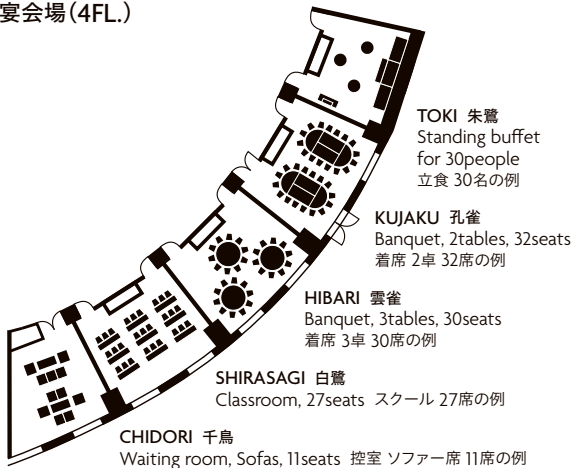

スカイバンケット [アストラル]

最上階の一面の窓からの眺望が自慢のスカイバンケット。カジュアルな雰囲気のパartyや懇親会の二次会などにおすすめです。

Plans for success イベントに最適なテーブルプラン

Grand Banquet Hall (3FL.) 大宴会場(3FL.)

OOTORI 鳳の間

1/2 room 1/2室 Classroom, 250seats
スクール 250席の例

1/2 room 1/2室 Banquet, 27tables, 270seats
着席 27卓 270席の例

The whole room 全室
Standing buffet for 1,000people 立食 1,000名の例

1/3 room 1/3室 Classroom, 180seats
スクール 180席の例

1/3 room 1/3室 Banquet, 15tables, 150seats
着席 15卓 150席の例

1/3 room 1/3室 Standing buffet for 200people
立食 200名の例

1/3室 1/3 room Theater, 324seats
シアター 324席の例

2/3室 2/3 room Banquet, 36tables, 360seats
着席 36卓 360席の例

Medium Banquet Hall (3FL.) 中宴会場(3FL.)

ZUIUN 瑞雲の間

The whole room 全室
Classroom, 195 seats スクール 195席の例

1/2 room 1/2室 Standing buffet for 100people
立食 100名の例

1/2 room 1/2室 Banquet, 7tables, 70seats
着席 7卓 70席の例

Small Banquet Rooms (4FL.)

小宴会場(4FL.)

TOKI 朱鷺
Standing buffet
for 30people
立食 30名の例

KUJAKU 孔雀
Banquet, 2tables, 32seats
着席 2卓 32席の例

HIBARI 雲雀
Banquet, 3tables, 30seats
着席 3卓 30席の例