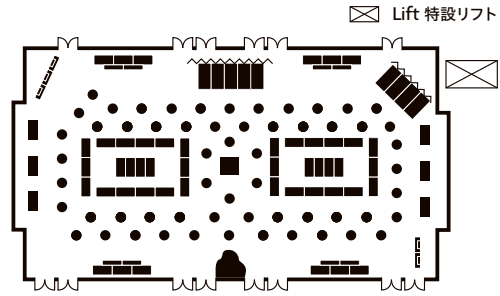

スカイバンケット [アストラル]

最上階の一面の窓からの眺望が自慢のスカイバンケット。カジュアルな雰囲気のパartyや懇親会の二次会などにおすすめです。

Plans for success イベントに最適なテーブルプラン

Grand Banquet Hall (3FL.) 大宴会場(3FL.)

OOTORI 鳳の間

1/2 room 1/2室 Classroom, 250seats
スクール 250席の例

1/2 room 1/2室 Banquet, 27tables, 270seats
着席 27卓 270席の例

The whole room 全室
Standing buffet for 1,000people 立食 1,000名の例

1/3 room 1/3室 Classroom, 180seats
スクール 180席の例

1/3 room 1/3室 Banquet, 15tables, 150seats
着席 15卓 150席の例

1/3 room 1/3室 Standing buffet for 200people
立食 200名の例

1/3室 1/3 room Theater, 324seats
シアター 324席の例

2/3室 2/3 room Banquet, 36tables, 360seats
着席 36卓 360席の例

Medium Banquet Hall (3FL.) 中宴会場(3FL.)

ZUIUN 瑞雲の間

The whole room 全室
Classroom, 195 seats スクール 195席の例

1/2 room 1/2室 Standing buffet for 100people
立食 100名の例